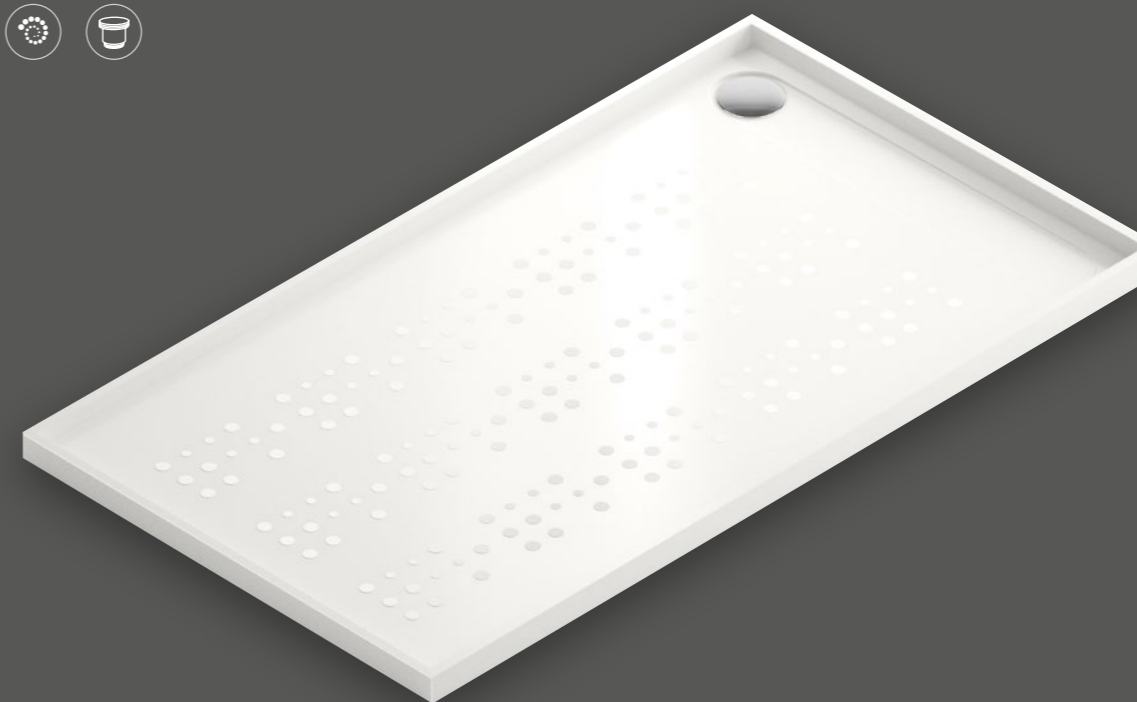

Freccia

MEDIDAS (CM)

Comprimento até 300 cm / Largura até 120 cm

TEXTURAS DISPONÍVEIS

Polido ou Suede + partes arenosas (Antiderrapantes)

PACK INCLUI

Prato de duche
Válvula de escoamento (ref. 313943)
Manual de instalação e Recomendações de manutenção

OPÇÕES

Ranhura para cabine (perímetro de 30 mm de largura)
Estrutura em meia esquadria de 40 mm de largura

NOTAS TÉCNICAS

Este prato pode ser concebido em qualquer cor da gama Silestone® e ECO Line Colour Series.

CLASSE B

A superfície do prato inclui partes ligeiramente arenosas que permitem a obtenção da **classificação máxima antiderrapante** em conformidade com a norma alemã DIN 51097:1992.

Bubbles

TEXTURAS DISPONÍVEIS

Polido ou Suede + partes arenosas (Antiderrapantes)

PACK INCLUI

Prato de duche
Válvula de escoamento (ref. 313943)
Manual de instalação e Recomendações de manutenção

OPÇÕES

Ranhura para cabine (perímetro de 30 mm de largura)
Estrutura em meia esquadria de 30 mm de largura

NOTAS TÉCNICAS

Este prato pode ser concebido em qualquer cor da gama Silestone® e ECO Line Colour Series.

CLASSE B

A superfície do prato inclui partes ligeiramente arenosas que permitem a obtenção da **classificação máxima antiderrapante** em conformidade com a norma alemã DIN 51097:1992.

MEDIDAS (CM)

Comprimento até 300 cm / Largura até 120 cm