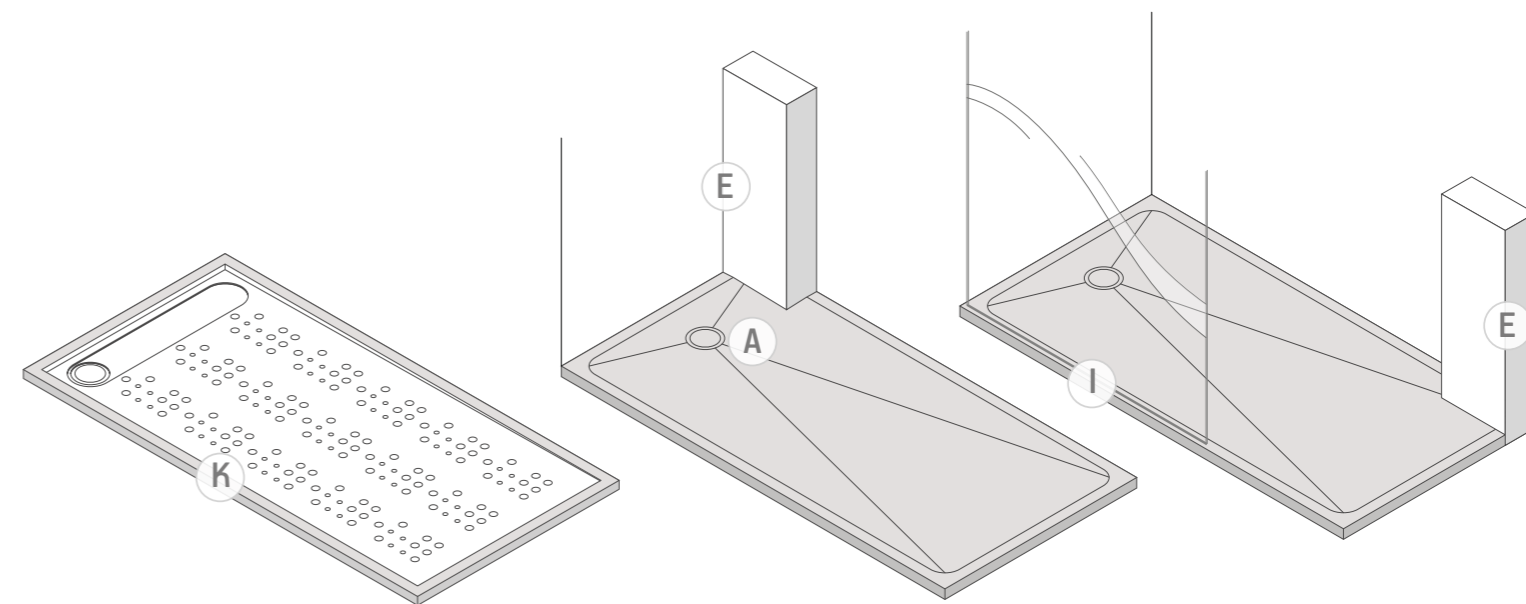

Design à Medida Operações Disponíveis

A Alteração da posição das válvulas do prato de duche e do lavatório

B Alteração da posição das pias nos lavatórios

C Alteração das medidas das pias - mínimo de 20 unid.

D Pias adicionais para lavatórios

E Cortes para adaptar o produto ao espaço, colunas ou outro tipo de particularidades arquitetónicas

F Perfurações para torneiras, caixas, biséis especiais, etc. em posições diferentes

G Espaço para toalhas na parte frontal dos lavatórios
Medidas estandardizadas
Pequeno: 400x70mm
Médio: 600x70mm
Grande: 800x70mm

H Ranhura para caixa de toalhetes no lavatório

I Ranhura no prato de duche para fixação de cabine

J Resguardo à medida

K Perímetro de 4 cm de largura para apoio da cabine

L Designs "ad-hoc" totalmente novos de acordo com planificação e instruções do cliente - mínimo de 50 unid.

M Pé de apoio latera
Medidas máximas:
900x 600x 160mm