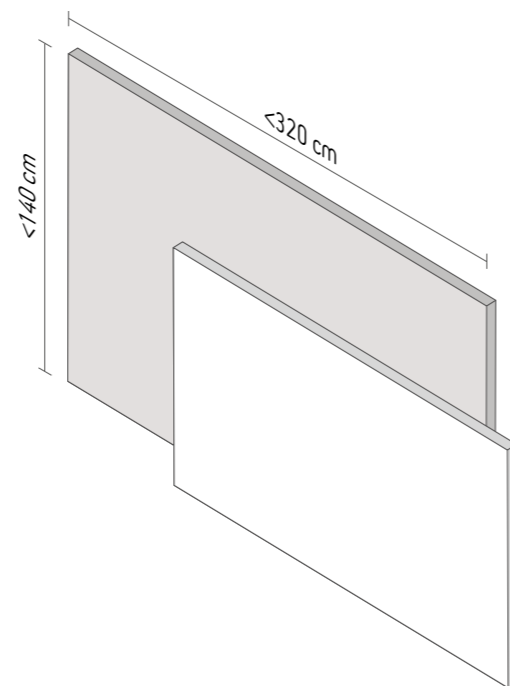

Lavatórios à Medida

- A) ≥ 5 cm (≥ 11 cm furo de torneira)
- B) ≥ 12 cm (com toalheiro)
- C) ≥ 5 cm (≥ 9 cm furo de torneira)
- D) ≥ 12 cm (com toalheiro)

* Lavatórios com uma largura inferior a 45cm não incluem suportes de instalação

Design à Medida

Toda a Bathroom Collection é fabricada a pedido, à medida, em qualquer uma das mais de 80 cores Silestone, Eco Line Colour Series ou Dekton* e ao gosto de cada cliente.

O produto adapta-se ao espaço e às necessidades de cada cliente.

Graças à produção em grande formato, a Cosentino® pode fabricar peças únicas e sem juntas com mais de 3 metros de comprimento e mais de 1,5 metros de largura. Quer seja um lavatório, um prato de duche ou o revestimento ou pavimento de uma casa de banho.

Para as bases de duche de grande formato, recomenda-se incluir uma área de secagem sem declive para garantir uma boa evacuação da água. A área de secagem é uma peça independente da área de declive.

Pratos de Ducha à Medida