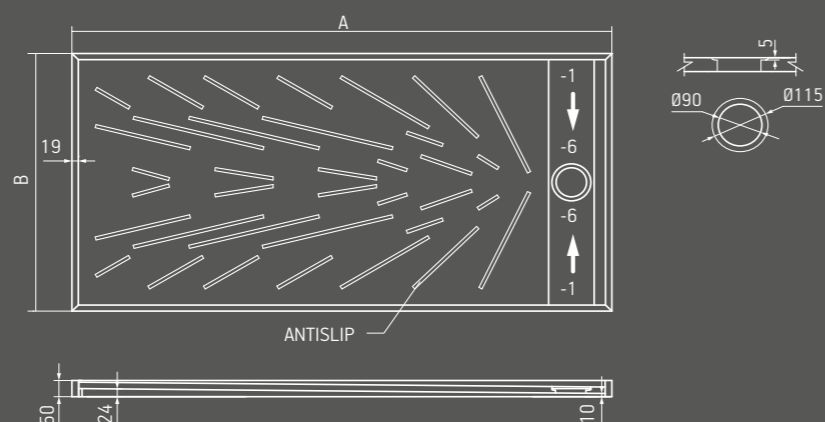

Freccia

MEDIDAS (CM)

Comprimento até 300 cm / Largura até 120 cm

TEXTURAS DISPONÍVEIS

Polido ou Suede + partes arenosas (Antiderrapantes)

PACK INCLUI

Prato de duche
Válvula de escoamento (ref. 313943)
Manual de instalação e Recomendações de manutenção

OPÇÕES

Ranhura para cabine (perímetro de 30 mm de largura)
Estrutura em meia esquadria de 40 mm de largura

NOTAS TÉCNICAS

Este prato pode ser concebido em qualquer cor da gama Silestone® e ECO Line Colour Series.

CLASSE B

A superfície do prato inclui partes ligeiramente arenosas que permitem a obtenção da **classificação máxima antiderrapante** em conformidade com a norma alemã DIN 51097:1992.

Bubbles

TEXTURAS DISPONÍVEIS

Polido ou Suede + partes arenosas (Antiderrapantes)

PACK INCLUI

Prato de duche
Válvula de escoamento (ref. 313943)
Manual de instalação e Recomendações de manutenção

OPÇÕES

Ranhura para cabine (perímetro de 30 mm de largura)
Estrutura em meia esquadria de 30 mm de largura

NOTAS TÉCNICAS

Este prato pode ser concebido em qualquer cor da gama Silestone® e ECO Line Colour Series.

CLASSE B

A superfície do prato inclui partes ligeiramente arenosas que permitem a obtenção da **classificação máxima antiderrapante** em conformidade com a norma alemã DIN 51097:1992.

MEDIDAS (CM)

Comprimento até 300 cm / Largura até 120 cm