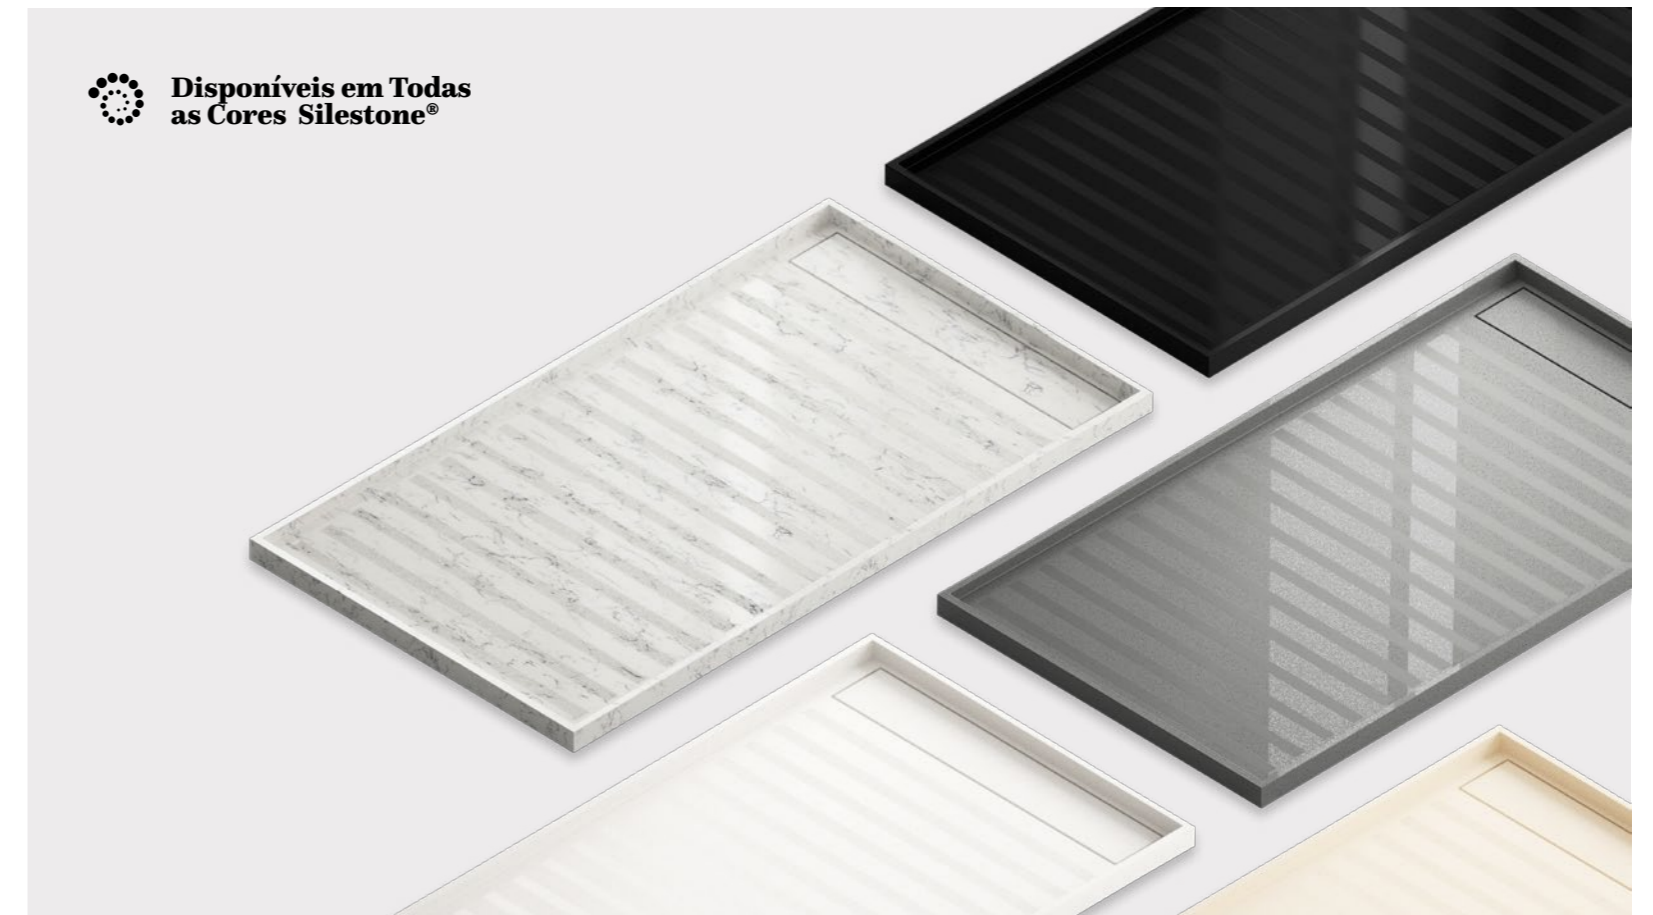

## Pratos de Ducha

-  ANTIDERRAPANTE
-  DESIGN À MEDIDA
-  ULTRA FINO
-  VARIEDADE DE CORES
-  ACESSÓRIOS

 Disponíveis em Todas as Cores Silestone®