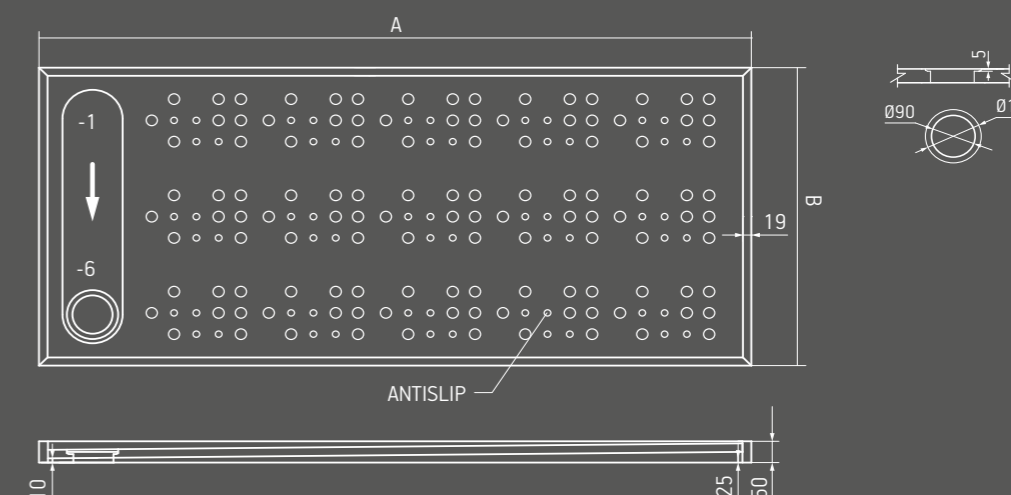

Freccia

MEDIDAS (CM)

Comprimento até 300 cm / Largura até 120 cm

TEXTURAS DISPONÍVEIS

Polido ou Suede + partes arenosas (Antiderrapantes)

PACK INCLUI

Prato de duche
Válvula de escoamento (ref. 313943)
Manual de instalação e Recomendações de manutenção

OPÇÕES

Ranhura para cabine (perímetro de 30 mm de largura)
Estrutura em meia esquadria de 40 mm de largura

NOTAS TÉCNICAS

Este prato pode ser concebido em qualquer cor da gama Silestone® e ECO Line Colour Series.

CLASSE B

A superfície do prato inclui partes ligeiramente arenosas que permitem a obtenção da **classificação máxima antiderrapante** em conformidade com a norma alemã DIN 51097:1992.

Bubbles

TEXTURAS DISPONÍVEIS

Polido ou Suede + partes arenosas (Antiderrapantes)

PACK INCLUI

Prato de duche
Válvula de escoamento (ref. 313943)
Manual de instalação e Recomendações de manutenção

OPÇÕES

Ranhura para cabine (perímetro de 30 mm de largura)
Estrutura em meia esquadria de 30 mm de largura

NOTAS TÉCNICAS

Este prato pode ser concebido em qualquer cor da gama Silestone® e ECO Line Colour Series.

CLASSE B

A superfície do prato inclui partes ligeiramente arenosas que permitem a obtenção da **classificação máxima antiderrapante** em conformidade com a norma alemã DIN 51097:1992.

MEDIDAS (CM)

Comprimento até 300 cm / Largura até 120 cm