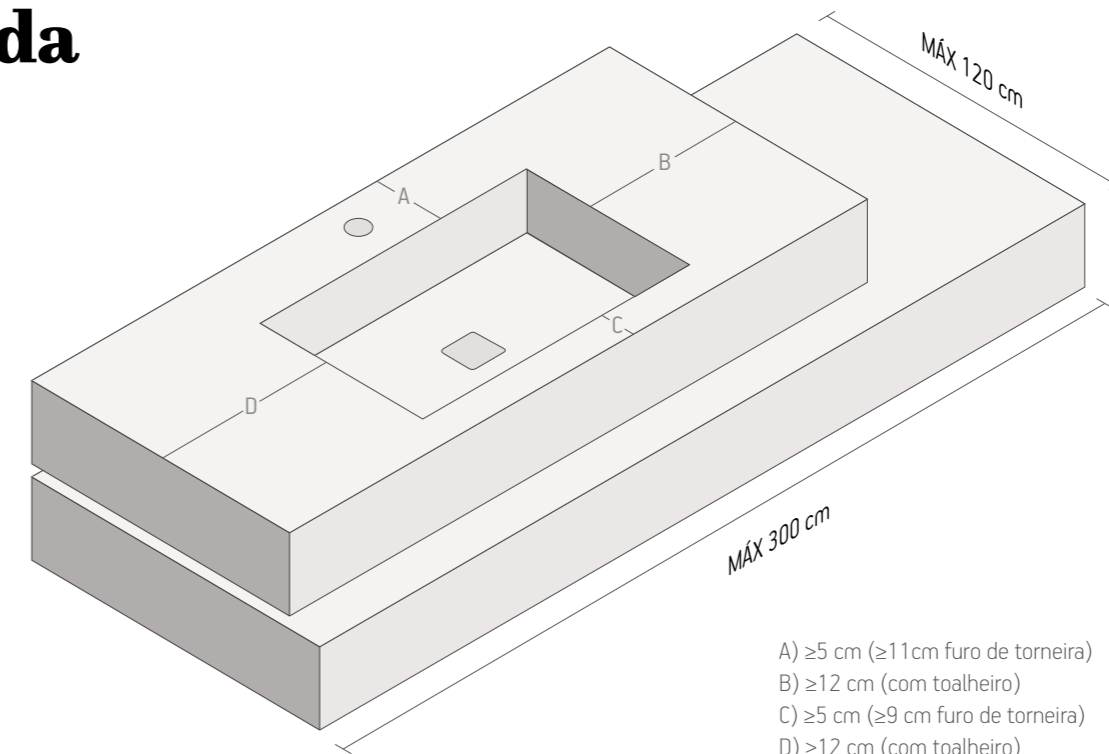

## Lavatórios à Medida

- A)  $\geq 5$  cm ( $\geq 11$  cm furo de torneira)
- B)  $\geq 12$  cm (com toalheiro)
- C)  $\geq 5$  cm ( $\geq 9$  cm furo de torneira)
- D)  $\geq 12$  cm (com toalheiro)

\* Lavatórios com uma largura inferior a 45cm não incluem suportes de instalação