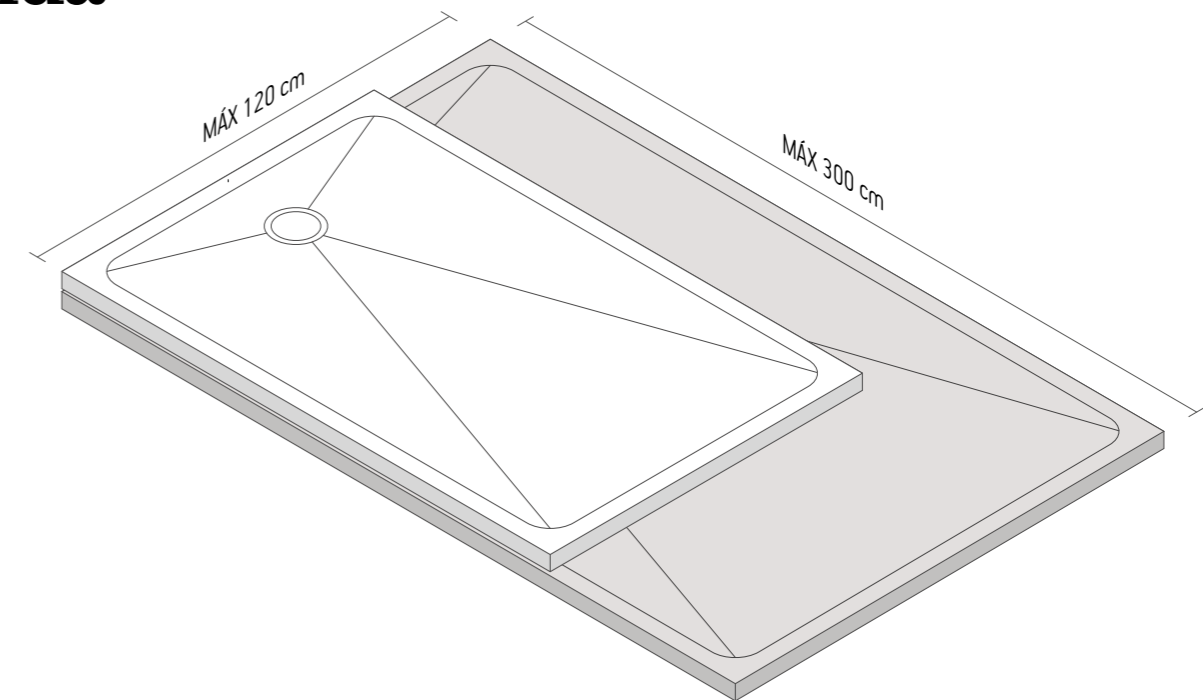

Pratos de Ducha à Medida