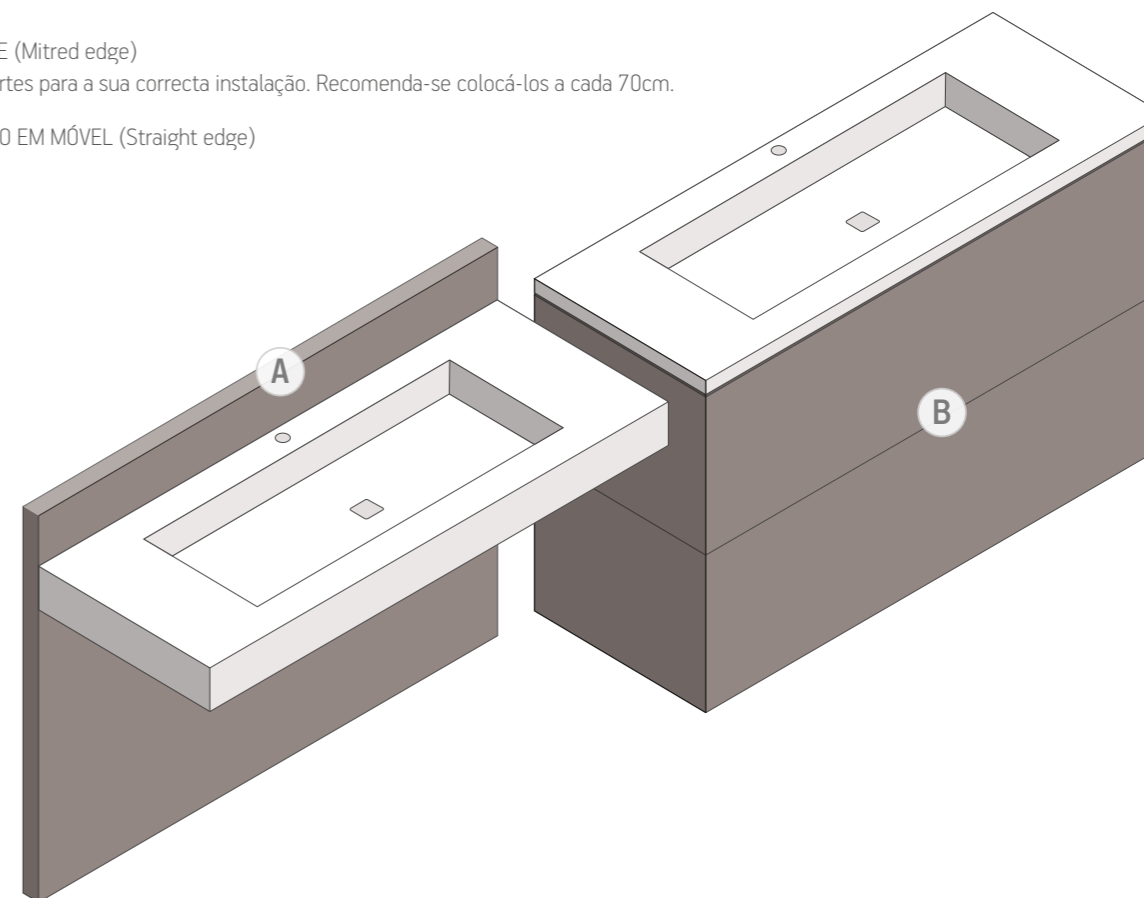

**J** Resguardo à medida

**K** Perímetro de 4 cm de largura para apoio da cabine

**L** Designs "ad-hoc" totalmente novos de acordo com planificação e instruções do cliente - mínimo de 50 unid.

**M** Pé de apoio latera  
Medidas máximas:  
900x 600x 160mm

**A** LAVATÓRIO EM PAREDE (Mitred edge)

O lavatório inclui suportes para a sua correcta instalação. Recomenda-se colocá-los a cada 70cm.

**B** LAVATÓRIO ENCOSTADO EM MÓVEL (Straight edge)

A

B

C

D

E