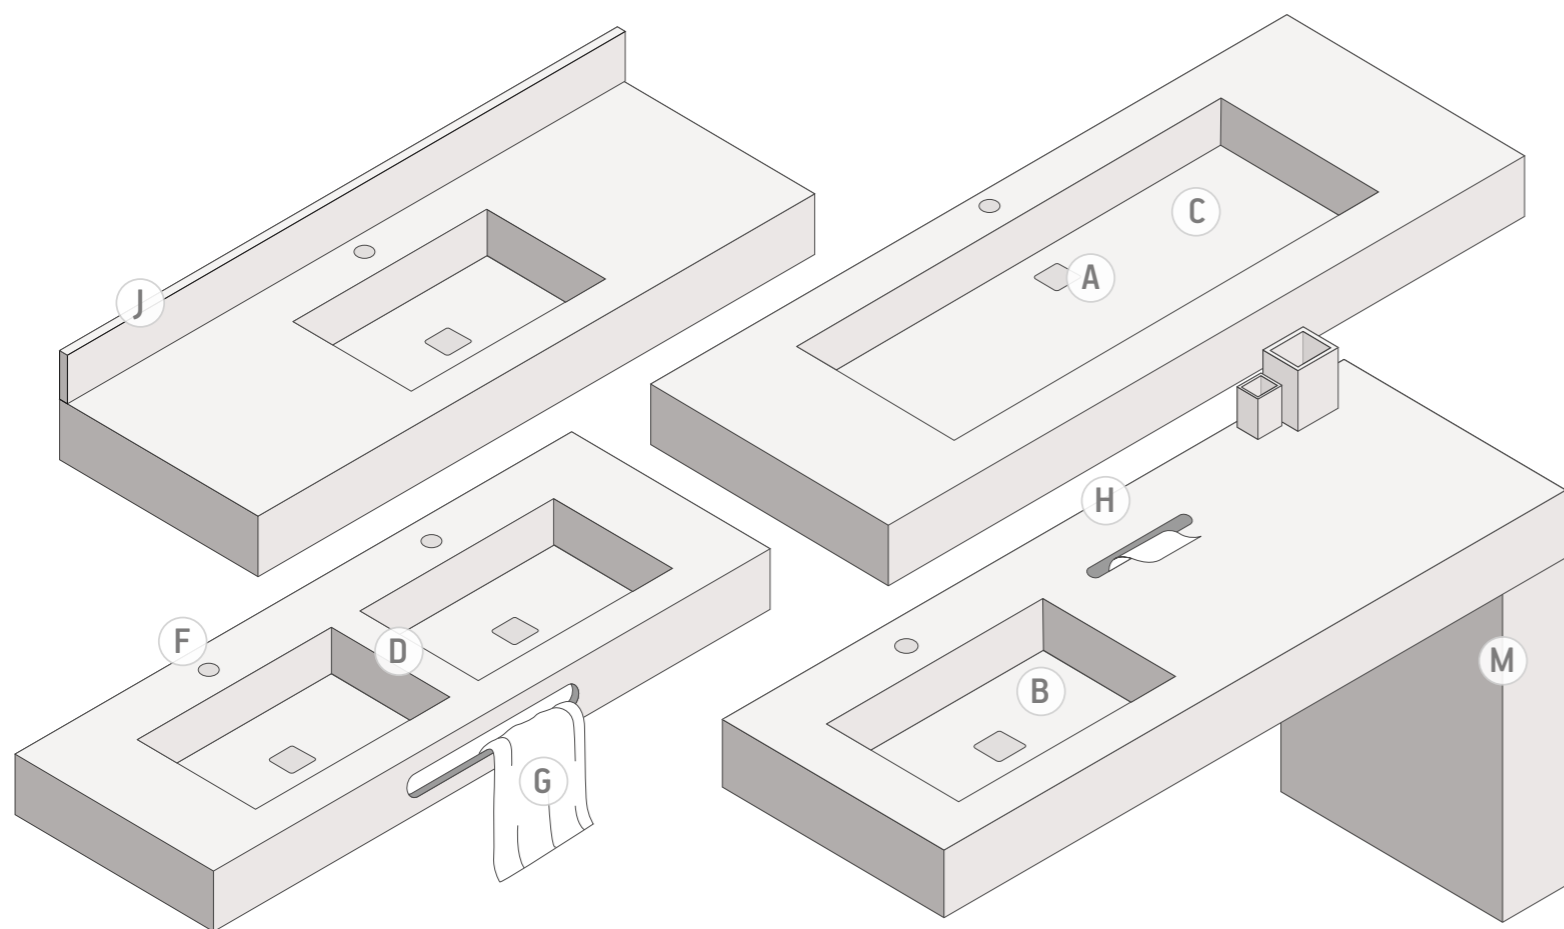

Design à Medida Operações Disponíveis

A Alteração da posição das válvulas do prato de duche e do lavatório

B Alteração da posição das pias nos lavatórios

C Alteração das medidas das pias - mínimo de 20 unid.

D Pias adicionais para lavatórios

E Cortes para adaptar o produto ao espaço, colunas ou outro tipo de particularidades arquitetónicas

F Perfurações para torneiras, caixas, biséis especiais, etc. em posições diferentes

G Espaço para toalhas na parte frontal dos lavatórios
Medidas estandardizadas
Pequeno: 400x70mm
Médio: 600x70mm
Grande: 800x70mm

H Ranhura para caixa de toalhetes no lavatório

I Ranhura no prato de duche para fixação de cabine

J Resguardo à medida

K Perímetro de 4 cm de largura para apoio da cabine

L Designs "ad-hoc" totalmente novos de acordo com planificação e instruções do cliente - mínimo de 50 unid.

M Pé de apoio latera
Medidas máximas:
900x 600x 160mm